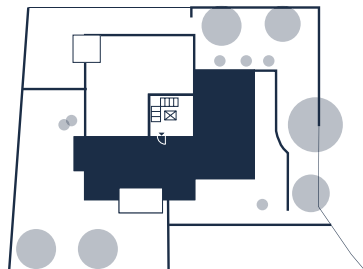

Wohnung 7

5 Zimmer | Dachgeschoss

Wohnen/Essen/Kochen	49.80 m ²
Schlafen	12.86 m ²
Zimmer 1	11.42 m ²
Zimmer 2	11.41 m ²
Arbeiten	13.47 m ²
Bad	9.56 m ²
Du/WC	6.40 m ²
Flur	10.32 m ²
Eingang/Garderobe	9.52 m ²
HW-Raum/Abst.	6.49 m ²
Dachterrasse überdacht (16.28 m ² /50%)	8.14 m ²
Gesamtwohnfläche	149.39 m²