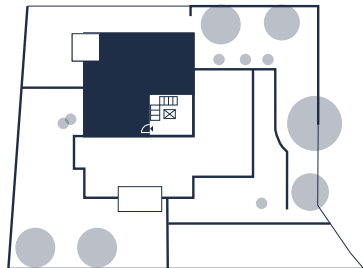

# Wohnung 8

3 Zimmer | Dachgeschoss

Wohnen/Essen/Kochen	45.78 m <sup>2</sup>
Schlafen	15.48 m <sup>2</sup>
Zimmer	13.93 m <sup>2</sup>
Bad	11.95 m <sup>2</sup>
WC	4.19 m <sup>2</sup>
Eingang/Garderobe	7.76 m <sup>2</sup>
Abstellraum	2.65 m <sup>2</sup>
Dachterrasse (10.84 m <sup>2</sup> /50%)	5.42 m <sup>2</sup>
<b>Gesamtwohnfläche</b>	<b>107.16 m<sup>2</sup></b>